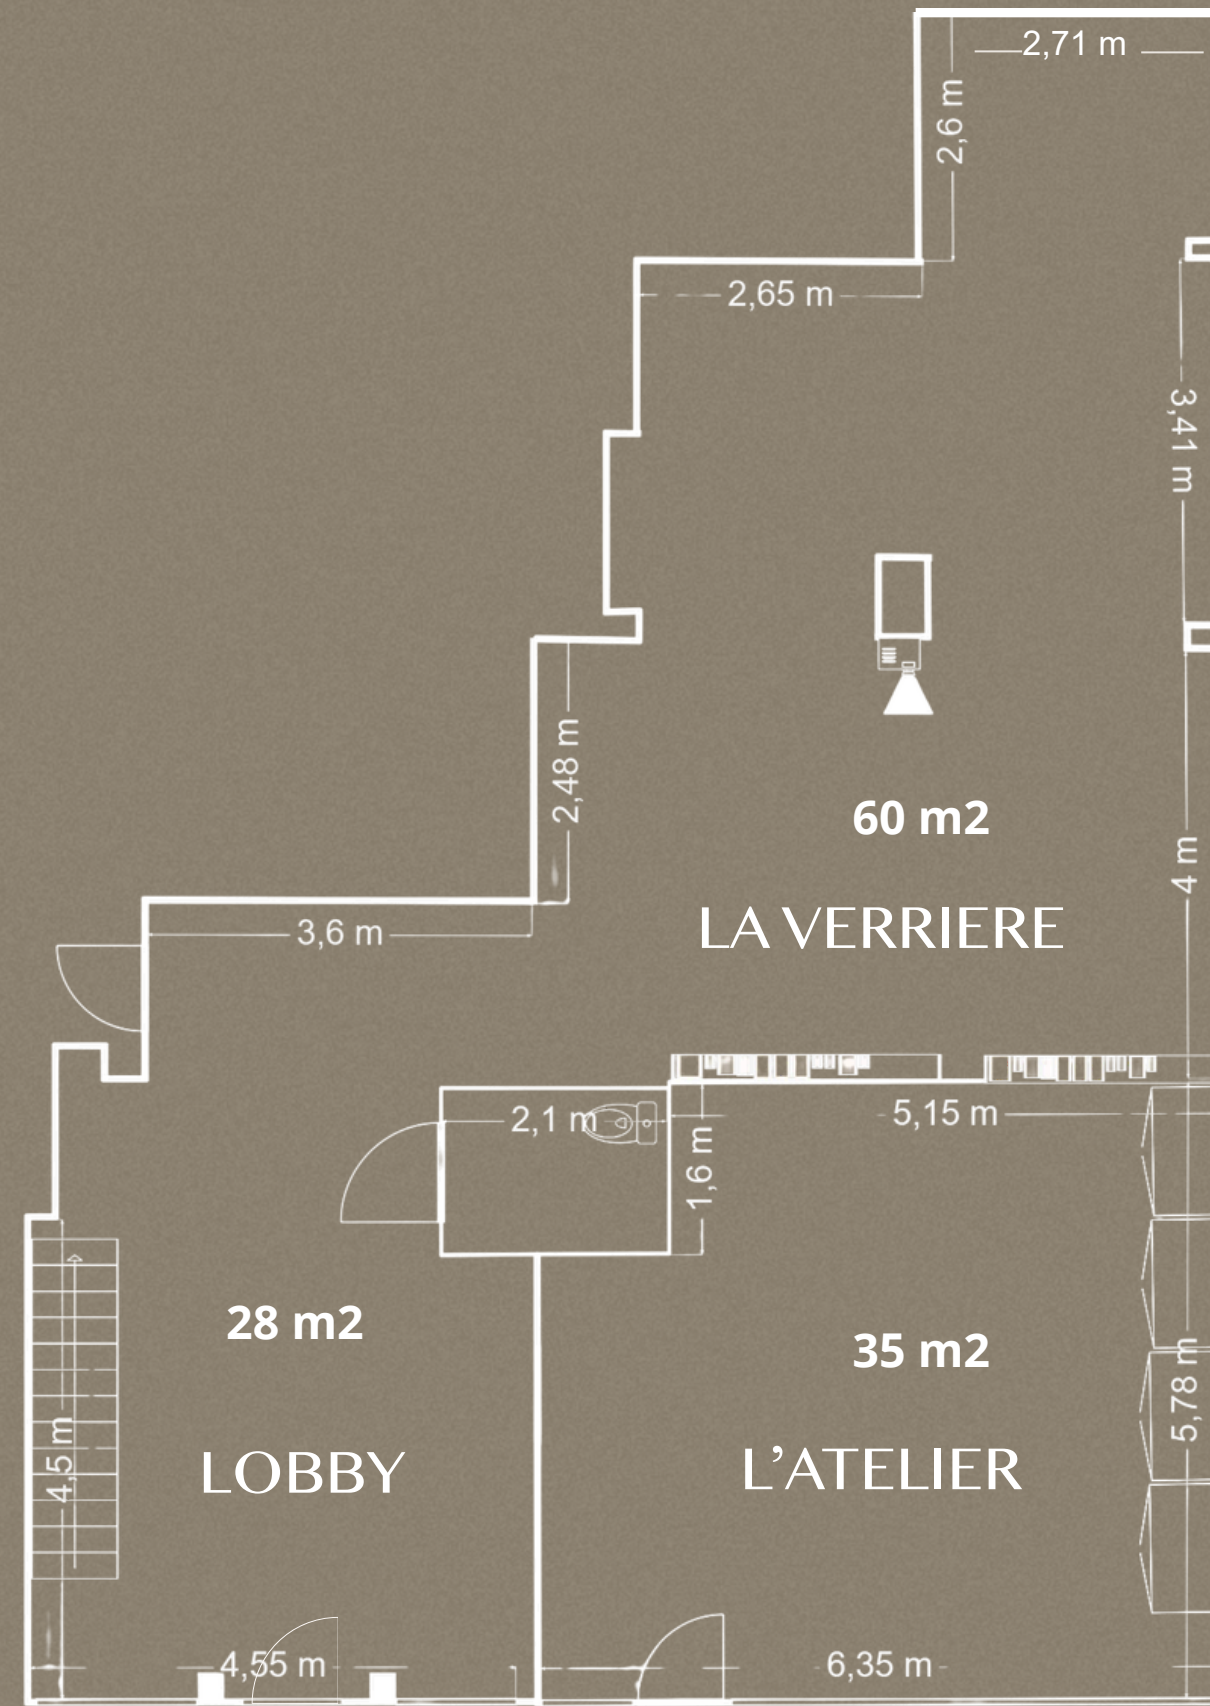

SPACE

LA VERRIERE	60 M2
L'ATELIER	35 M2
LOBBY	28 M2

PLAN