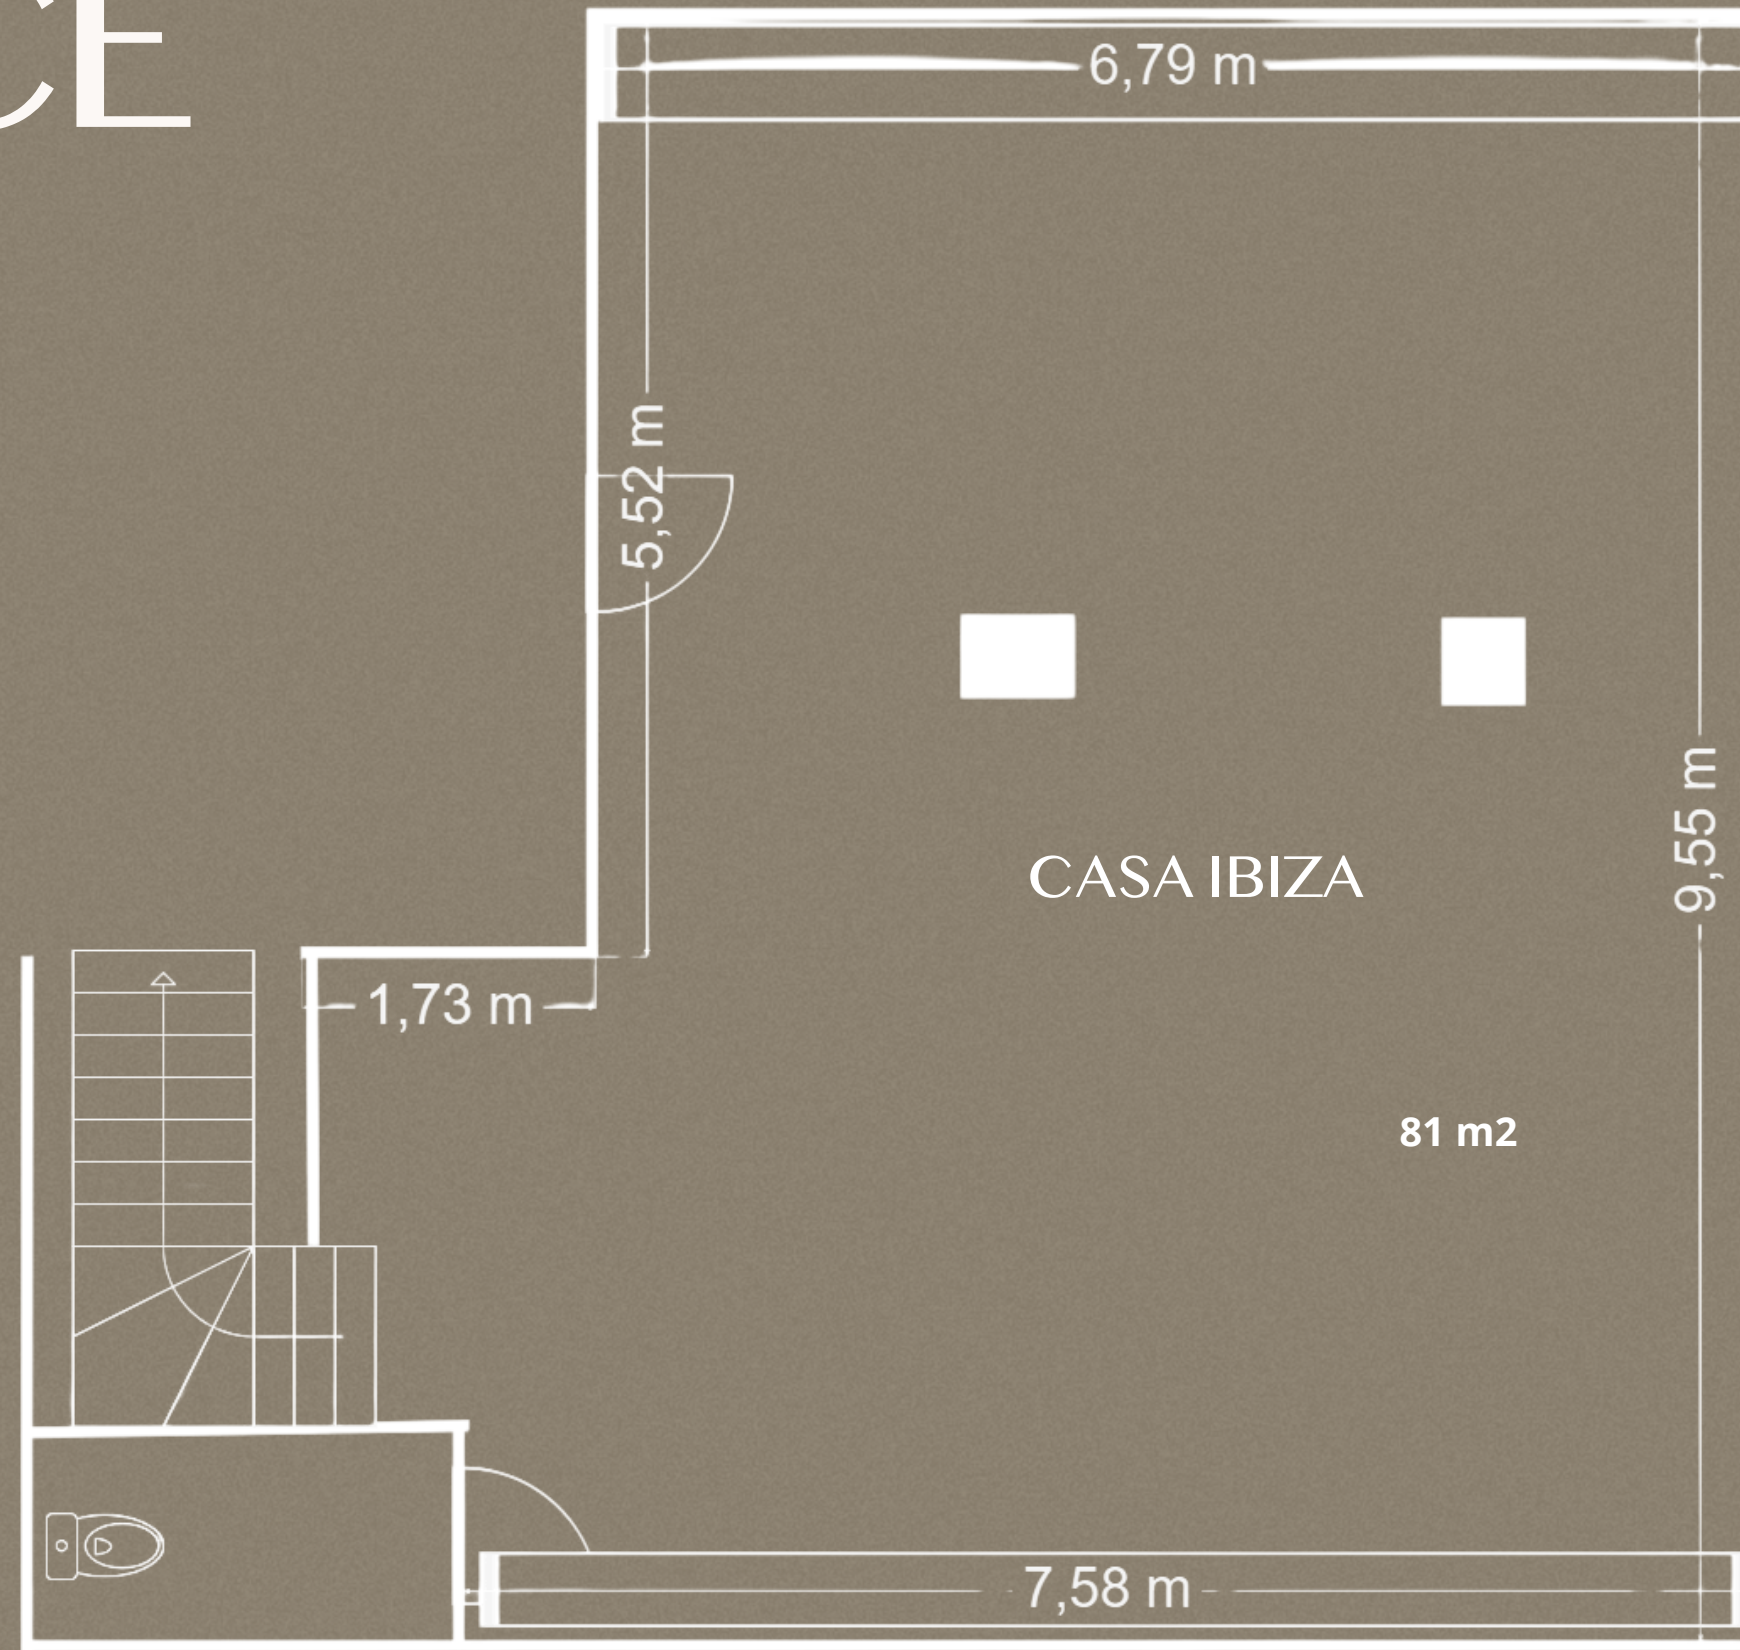

# SPACE

CASA IBIZA

81 M2

# PLAN